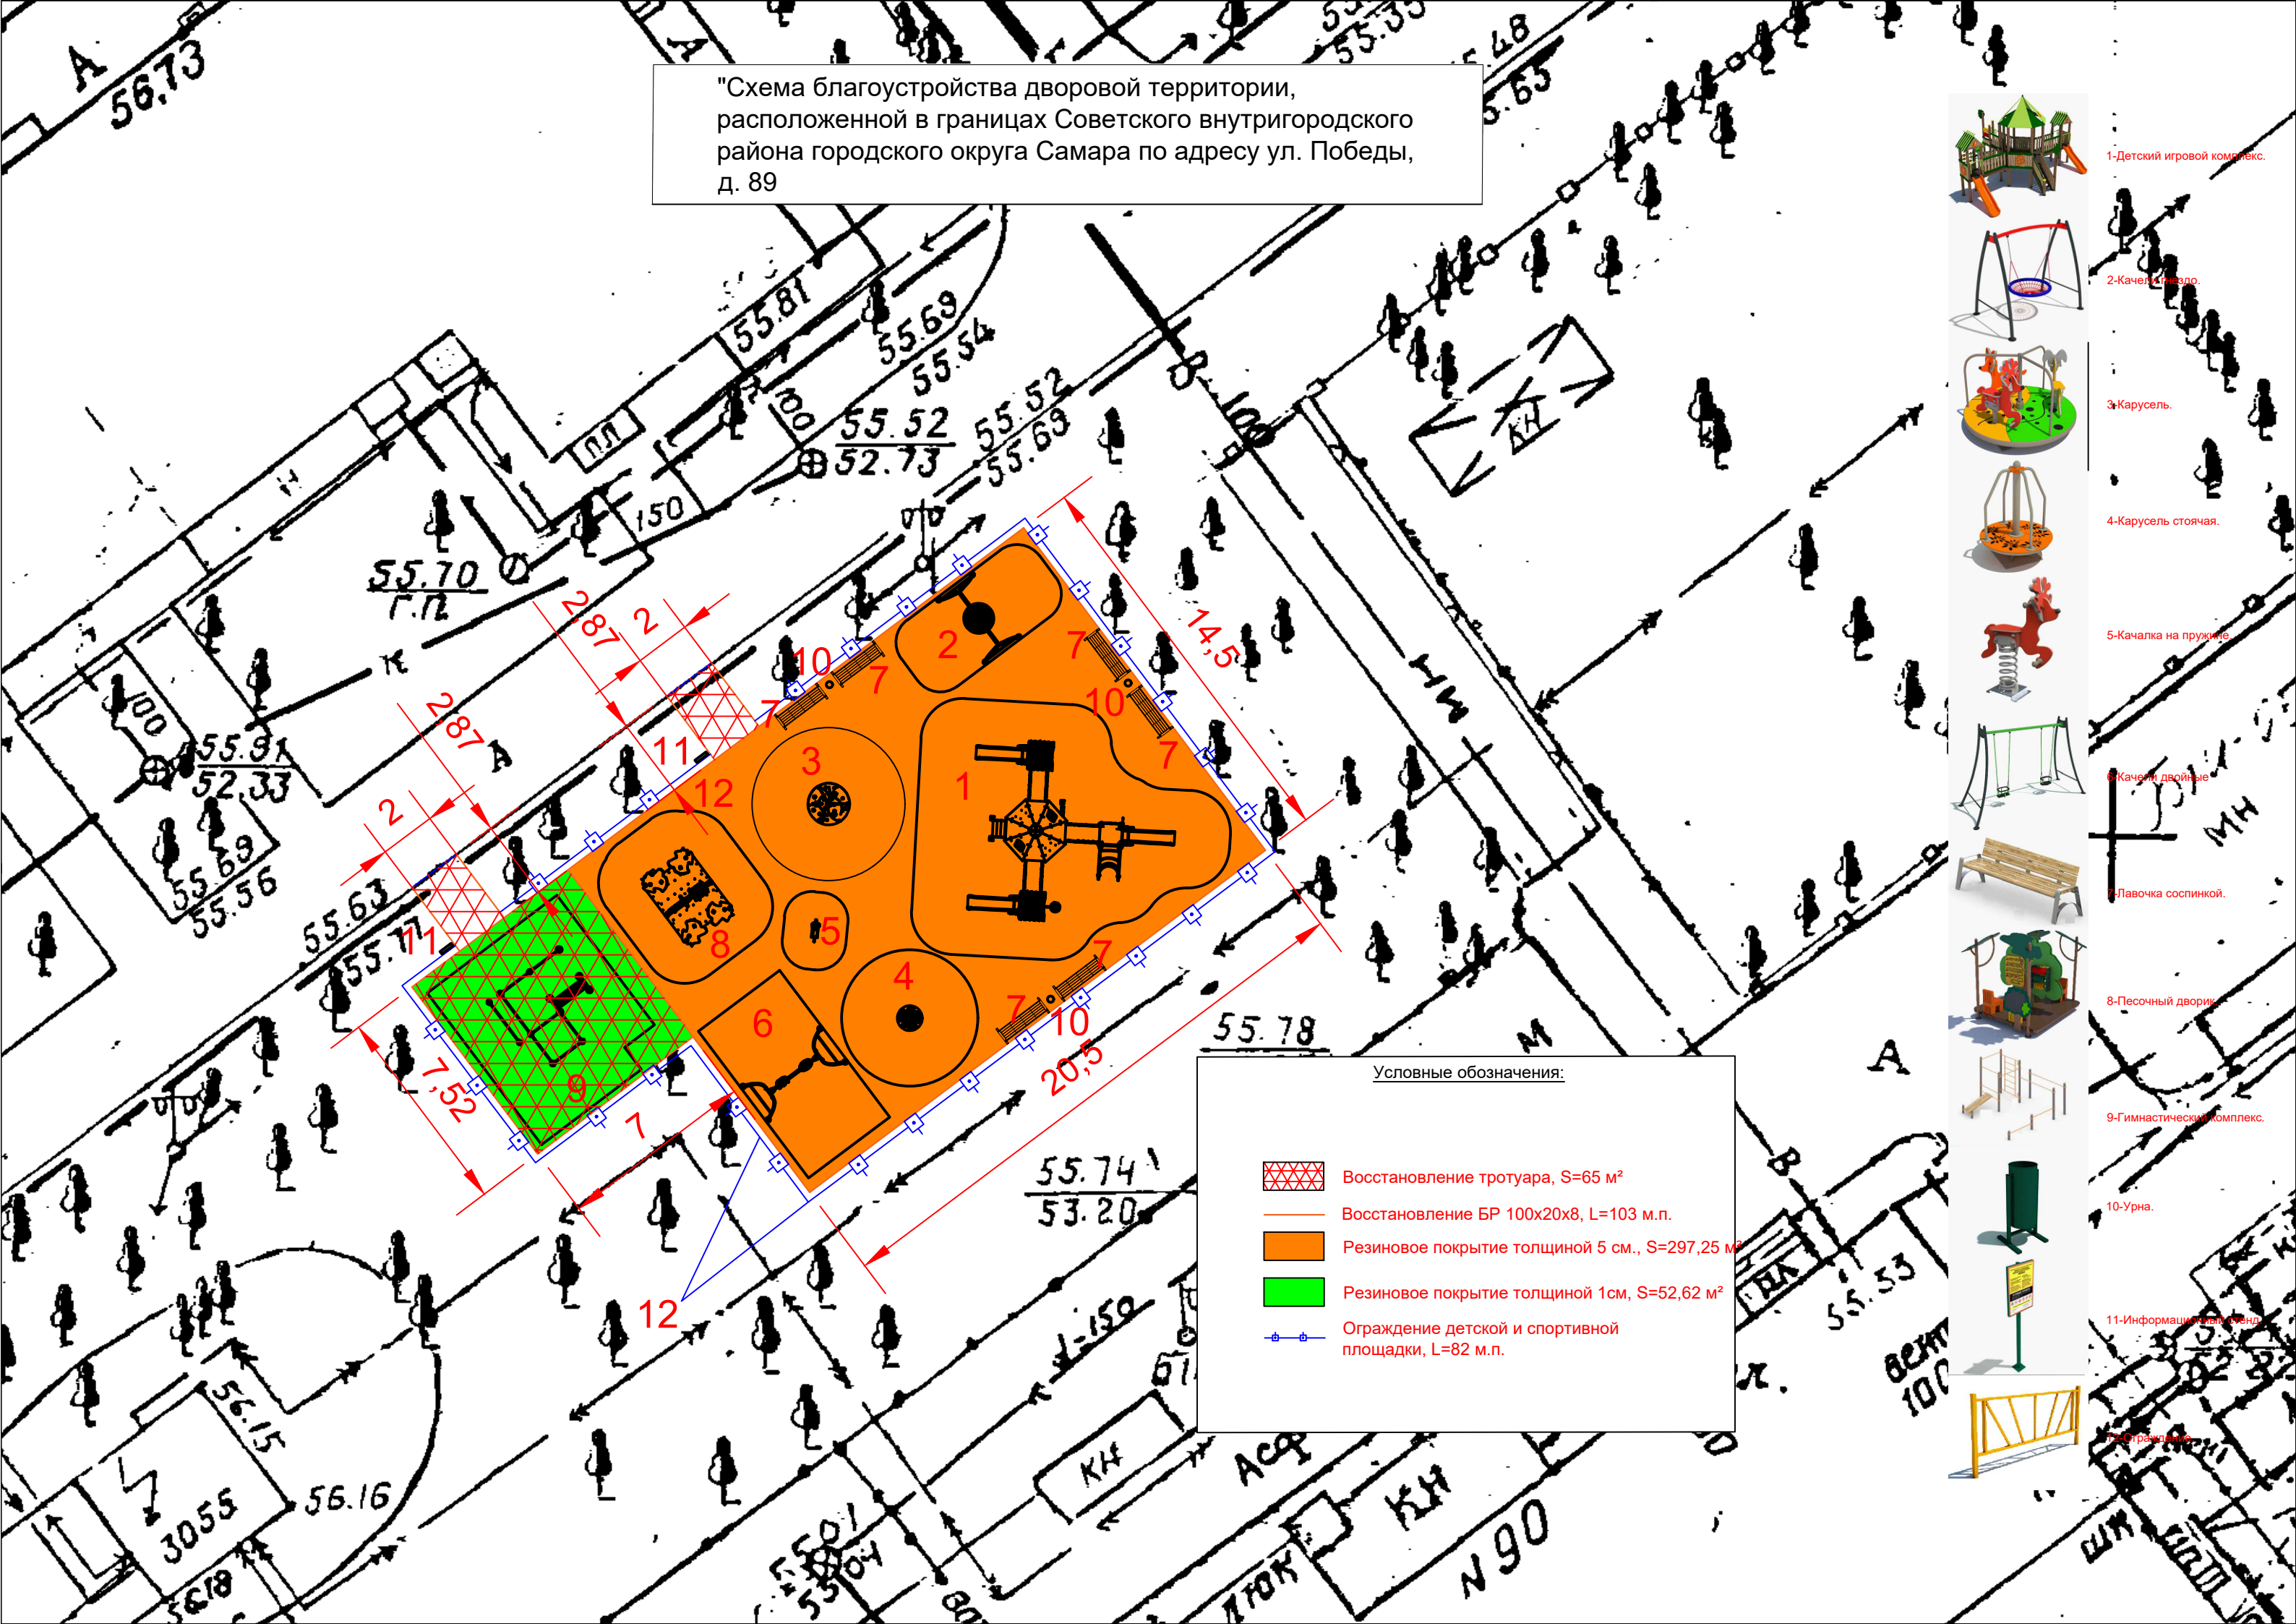

"Схема благоустройства дворовой территории,
расположенной в границах Советского внутригородского
района городского округа Самара по адресу ул. Победы,
д. 89

Условные обозначения:

-  Восстановление тротуара, S=65 м²
-  Восстановление БР 100x20x8, L=103 м.п.
-  Резиновое покрытие толщиной 5 см., S=297,25 м²
-  Резиновое покрытие толщиной 1 см., S=52,62 м²
-  Ограждение детской и спортивной площадки, L=82 м.п.

- 1-Детский игровой комплекс.
- 2-Качели с гамаком.
- 3-Карусель.
- 4-Карусель стоячая.
- 5-Качалка на пружине.
- 6-Качели двойные.
- 7-Лавочка со спинкой.
- 8-Песочный дворик.
- 9-Гимнастический комплекс.
- 10-Урна.
- 11-Информационный стенд.
- 12-Ограждение.